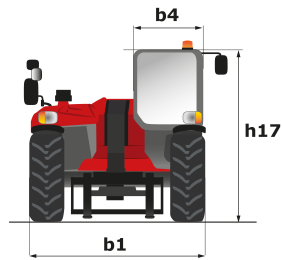

Technisches Datenblatt

MT 933 EASY

Teleskoplader

Leistungsvermögen	Metrisch
Max. Tragkraft	3300 kg
Max. Hubhöhe	9.07 m
Max. Reichweite	6.35 m
Losbrechkraft an Schaufel	5770 daN
Gewicht und Reifengröße	
l2 - Gesamtlänge mit Geräteträger	4.68 m
b1 - Gesamtbreite	2.33 m
h17 - Gesamthöhe	2.30 m
y - Radstand	2.81 m
m4 - Bodenfreiheit	0.45 m
b4 - Gesamtbreite mit Kabine	0.89 m
Wa1 - Wenderadius (Radaußenseite)	3.80 m
Leergewicht (mit Gabeln)	7145 kg
Standardreifen	400/80 - 24 - 162A8 - Alliance
Standardgabeln	1200x125x45
Leistungsdaten	
Heben	8.90 s
Senken	5.70 s
Teleskop ausfahren	14.60 s
Teleskop einfahren	8.80 s
Ankippen	3.30 s
Auskippen	3.10 s
Antrieb	
Hersteller	Deutz
Umweltschutznormen	Stage 5 / Tier IV Final
Modell	TD 3.6 L
Zylinderzahl - Hubraum	4 - 3621 cm ³
Leistung	75 PS / 55 kW
Max. Drehmoment	340 Nm bei 1600 rpm
Zugkraft mit Last	7320 daN
Getriebe	
Typ	Drehmomentwandler
Anzahl Übersetzungen (vorwärts/rückwärts)	4/4
Max. Fahrgeschwindigkeit (variabel abhängig von geltenden Gesetzen)	25 km/h
Feststellbremse	Manuelle Feststellbremse
Betriebsbremse	Im Ölbad laufende, hydraulische Mehrscheiben an Vorder- und Hinterachse
Hydraulik	
Pumpenart	Zahnradpumpe
Hydraulikfördermenge - Druck	92.70 l/min - 260 bar
Tank	
Motoröl	10 l
Hydrauliköl	128 l
Kraftstoff	120 l
Geräuschemission und Vibration	
Geräuschpegel am Fahrerstand (LpA)	79 dB(A)
Umgebungsgeräusch LwA	104 dB(A)
Schwingungsbelastung Hand/Arm	2.5 m/s ²
Verschiedenes	
Lenkräder/Antriebsräder	4 / 4
Sicherheit	Kabine ROPS - FOPS Level 2
Steuerungen	JSM