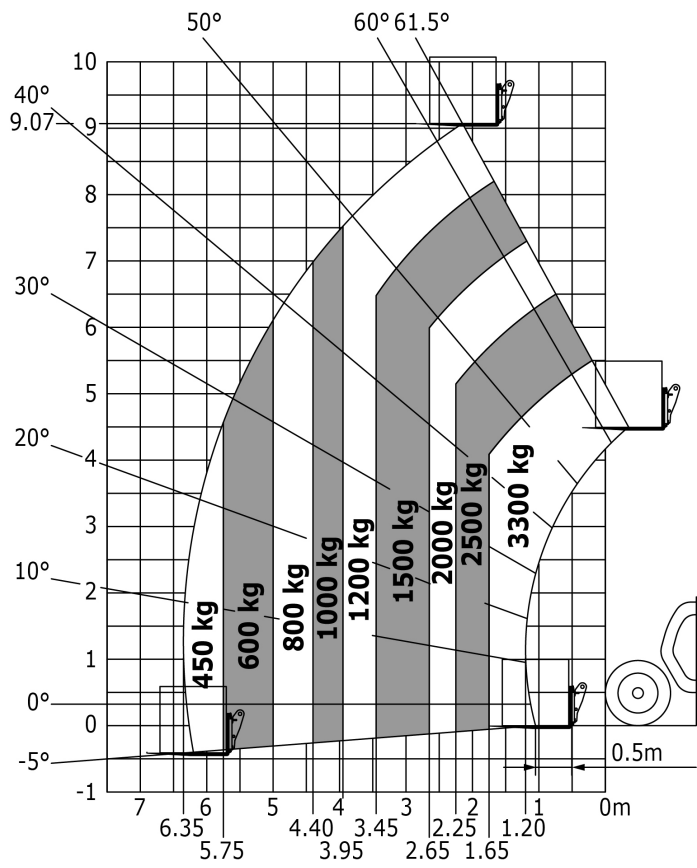

Traglasttabellen