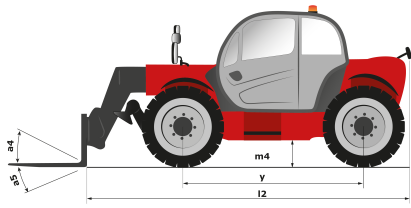

Technisches Datenblatt

MT 933 EASY

Teleskoplader

Leistungsvermögen	Metrisch
Max. Tragkraft	3300 kg
Max. Hubhöhe	9.07 m
Max. Reichweite	6.35 m
Losbrechkraft an Schaufel	5770 daN
Gewicht und Reifengröße	
l2 - Gesamtlänge mit Geräteträger	4.68 m
b1 - Gesamtbreite	2.33 m
h17 - Gesamthöhe	2.30 m
y - Radstand	2.81 m
m4 - Bodenfreiheit	0.45 m
b4 - Gesamtbreite mit Kabine	0.89 m
Wa1 - Wenderadius (Radaußenseite)	3.80 m
Leergewicht (mit Gabeln)	7145 kg
Standardreifen	400/80 - 24 - 162A8 - Alliance
Standardgabeln	1200x125x45
Leistungsdaten	
Heben	8.90 s
Senken	5.70 s
Teleskop ausfahren	14.60 s
Teleskop einfahren	8.80 s
Ankippen	3.30 s
Auskippen	3.10 s
Antrieb	
Hersteller	Deutz
Umweltschutznormen	Stage 5 / Tier IV Final
Modell	TD 3.6 L
Zylinderzahl - Hubraum	4 - 3621 cm ³
Leistung	75 PS / 55 kW
Max. Drehmoment	340 Nm bei 1600 rpm
Zugkraft mit Last	7320 daN
Getriebe	
Typ	Drehmomentwandler
Anzahl Übersetzungen (vorwärts/rückwärts)	4/4
Max. Fahrgeschwindigkeit (variabel abhängig von geltenden Gesetzen)	25 km/h
Feststellbremse	Manuelle Feststellbremse
Betriebsbremse	Im Ölbad laufende, hydraulische Mehrscheiben an Vorder- und Hinterachse
Hydraulik	
Pumpenart	Zahnradpumpe
Hydraulikfördermenge - Druck	92.70 l/min - 260 bar
Tank	
Motoröl	10 l
Hydrauliköl	128 l
Kraftstoff	120 l
Geräuschemission und Vibration	
Geräuschpegel am Fahrerstand (LpA)	79 dB(A)
Umgebungsgeräusch LwA	104 dB(A)
Schwingungsbelastung Hand/Arm	2.5 m/s ²
Verschiedenes	
Lenkräder/Antriebsräder	4 / 4
Sicherheit	Kabine ROPS - FOPS Level 2
Steuerungen	JSM