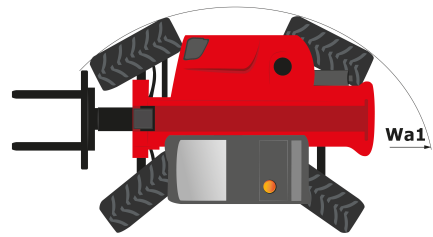

Technisches Datenblatt

MT 933 EASY

Teleskoplader

Leistungsvermögen	Metrisch
Max. Tragkraft	3300 kg
Max. Hubhöhe	9.07 m
Max. Reichweite	6.35 m
Losbrechkraft an Schaufel	5770 daN
Gewicht und Reifengröße	
l2 - Gesamtlänge mit Geräteträger	4.68 m
b1 - Gesamtbreite	2.33 m
h17 - Gesamthöhe	2.30 m
y - Radstand	2.81 m
m4 - Bodenfreiheit	0.45 m
b4 - Gesamtbreite mit Kabine	0.89 m
Wa1 - Wenderadius (Radaußenseite)	3.80 m
Leergewicht (mit Gabeln)	7145 kg
Standardreifen	400/80 - 24 - 162A8 - Alliance
Standardgabeln	1200x125x45
Leistungsdaten	
Heben	8.90 s
Senken	5.70 s
Teleskop ausfahren	14.60 s
Teleskop einfahren	8.80 s
Ankippen	3.30 s
Auskippen	3.10 s
Antrieb	
Hersteller	Deutz
Umweltschutznormen	Stage 5 / Tier IV Final
Modell	TD 3.6 L
Zylinderzahl - Hubraum	4 - 3621 cm ³
Leistung	75 PS / 55 kW
Max. Drehmoment	340 Nm bei 1600 rpm
Zugkraft mit Last	7320 daN
Getriebe	
Typ	Drehmomentwandler
Anzahl Übersetzungen (vorwärts/rückwärts)	4/4
Max. Fahrgeschwindigkeit (variabel abhängig von geltenden Gesetzen)	25 km/h
Feststellbremse	Manuelle Feststellbremse
Betriebsbremse	Im Ölbad laufende, hydraulische Mehrscheiben an Vorder- und Hinterachse
Hydraulik	
Pumpenart	Zahnradpumpe
Hydraulikfördermenge - Druck	92.70 l/min - 260 bar
Tank	
Motoröl	10 l
Hydrauliköl	128 l
Kraftstoff	120 l
Geräuschemission und Vibration	
Geräuschpegel am Fahrerstand (LpA)	79 dB(A)
Umgebungsgeräusch LwA	104 dB(A)
Schwingungsbelastung Hand/Arm	2.5 m/s ²
Verschiedenes	
Lenkräder/Antriebsräder	4 / 4
Sicherheit	Kabine ROPS - FOPS Level 2
Steuerungen	JSM