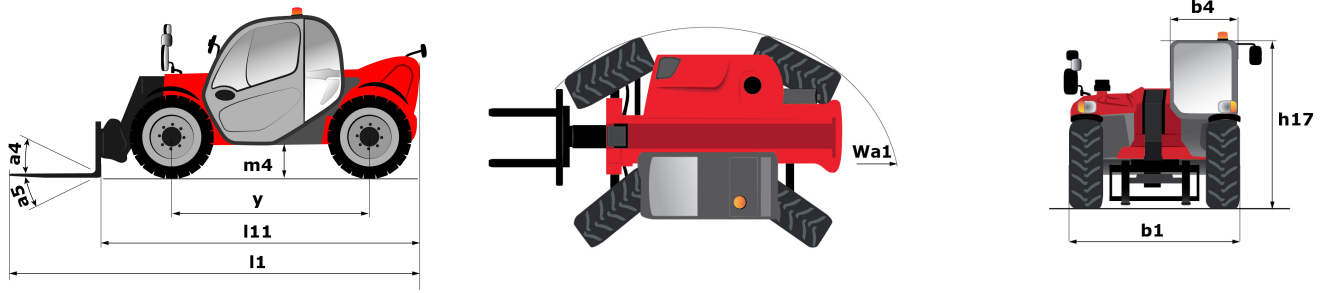

# **MT 930 H**

---

Kapazität		Metrisch
Max. Tragkraft		3000 kg
Max. Hubhöhe		8.85 m
Max. Auslage		6.05 m
Gewicht und Reifengröße		
Gesamtlänge mit Gabelträger	l11	4.67 m
Gesamtlänge mit Gabeln	l1	5.77 m
Gesamtbreite	b1	1.99 m
Gesamthöhe	h17	1.99 m
Radstand	y	2.69 m
Bodenfreiheit Maschine	m4	0.35 m
Gesamtbreite der Kabine	b4	0.79 m
Kippwinkel	a4	11 °
Schüttwinkel	a5	116 °
Wenderadius (über Räder)	Wa1	3.35 m
Eigengewicht (mit Gabel)		6550 kg
Standart Bereifung		ALLIANCE 380/75 R20 148A8 A580
Gabeln Länge / Gabeln Breite / Gabelquerschnitt	l / e / s	1070 mm x 100 mm / 50 mm
Leistung		
Heben		10.24 s
Senken		7.95 s
Teleskop ausfahren		9.89 s
Teleskop Einfahren		9.48 s
Ankippen		3.06 s
Auskippen		2.44 s
Motor		
Hersteller		Kubota
Motomom		Stage V
Motor Modell		V3307-CR-TE5B
Anzahl der Zylinder / Tragfähigkeit der Zylinder		4 - 3331 cm <sup>3</sup>
Nennleistung Verbrennungsmotor - Leistung (kW)		75 Hp / 54.60 kW
Max. Drehmoment / Motordrehzahl		265 Nm @ 1400 rpm
Zugkraft		3860 daN
Getriebe		
Getriebetyp		Hydrostatisch
Anzahl der Gänge (vorwärts / rückwärts)		2 / 2
Max. travel speed		24.90 km/h
Feststellbremse		Hydraulik
hydraulisch		
Pumpenart		Zahnradpumpe
Hydraulikfördermenge / Hydraulikdruck		88 l/min / 245 Bar
Tankkapazität		
Motoröl		11 l
Hydrauliköl		115 l
Fassungsvermögen des Kraftstofftanks		90 l
Lärm und Vibrationen		
Geräuschpegel im Fahrerstand (LpA)		74 dB(A)
Umgebungsgeräusch (LwA)		103 dB(A)
Schwingungsbelastung Hand/Arm		< 2.50 m/s <sup>2</sup>
Diverse		
Lenkräder (vorne / hinten)		4 / 4
Sicherheit Zulassung der Kabine		ROPS - FOPS cab (level 2)

# Maßzeichnung