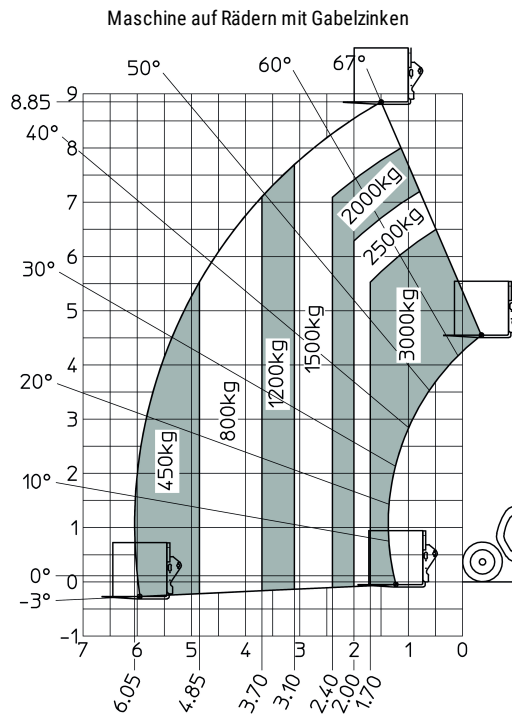

Maßzeichnung

Traglasttabellen