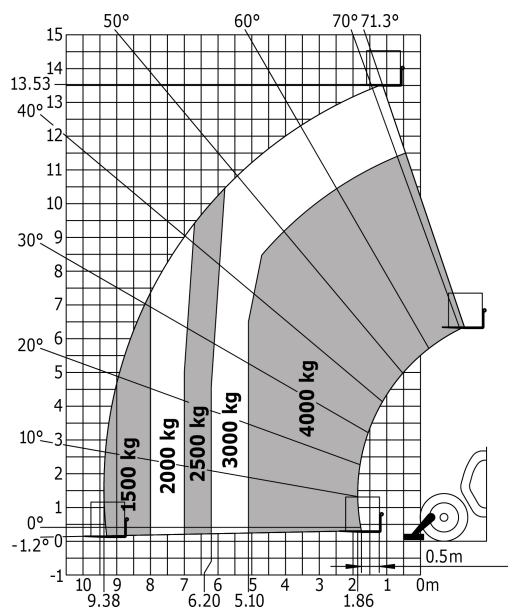

Traglasttabellen

Maschine auf Rädern mit Gabeln - mit Niveau-Ausgleich