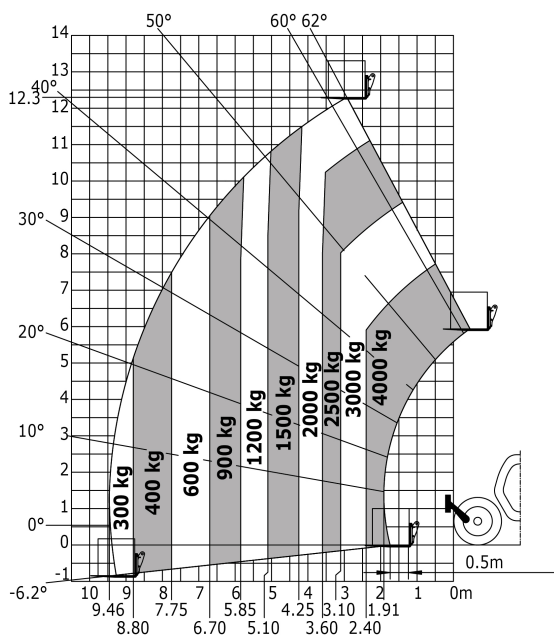

Technisches Datenblatt

MT 1440

Teleskoplader

Leistungsvermögen	Metrisch
Max. Tragkraft	4000 kg
Max. Hubhöhe	13.53 m
Max. Reichweite	9.46 m
Losbrechkraft an Schaufel	8150 daN
Gewicht und Reifengröße	
l2 - Gesamtlänge mit Geräteträger	6.13 m
b1 - Gesamtbreite	2.37 m
h17 - Gesamthöhe	2.45 m
y - Radstand	3.07 m
m4 - Bodenfreiheit	0.37 m
Wa1 - Wenderadius (Radaußenseite)	3.97 m
Leergewicht (mit Gabeln)	11200 kg
Standardreifen	Luftbereifung
Standardgabeln	1200x125x50
Leistungsdaten	
Heben	14 s
Senken	14 s
Teleskop ausfahren	19 s
Teleskop einfahren	15 s
Ankippen	5 s
Auskippen	5 s
Antrieb	
Hersteller	Perkins
Umweltschutznormen	Stage IV / Tier 4 Final
Zylinderzahl - Hubraum	4 - 3400 cm ³
Leistung	100 PS / 75 kW
Max. Drehmoment	430 Nm bei 1400 rpm
Zugkraft mit Last	10700 daN
Getriebe	
Typ	Drehmomentwandler
Feststellbremse	Automatisch negativ
Betriebsbremse	Im Ölbad laufende Mehrscheiben an Vorder- und Hinterachse
Hydraulik	
Pumpenart	Zahnradpumpe
Hydraulikfördermenge - Druck	170 l/min - 270 bar
Tank	
Motoröl	13 l
Hydrauliköl	135 l
Kraftstoff	140 l
Geräuschemission und Vibration	
Geräuschpegel am Fahrerstand (LpA)	78 dB(A)
Umgebungsgeräusch LwA	103 dB(A)
Schwingungsbelastung Hand/Arm	2.5 m/s ²
Verschiedenes	
Lenkräder/Antriebsräder	4 / 4
Sicherheit	Norm EN 15000
Steuerungen	JSM

Traglasttabellen

Maschine auf Rädern mit Gabeln - mit Niveau-Ausgleich

Siège Social
430 rue de l'Aubinière - 44150 Ancenis Cedex - France
Tel: +33(0)2 40 09 10 11 - Fax: +33 (0)2 40 09 10 97
www.manitou.com