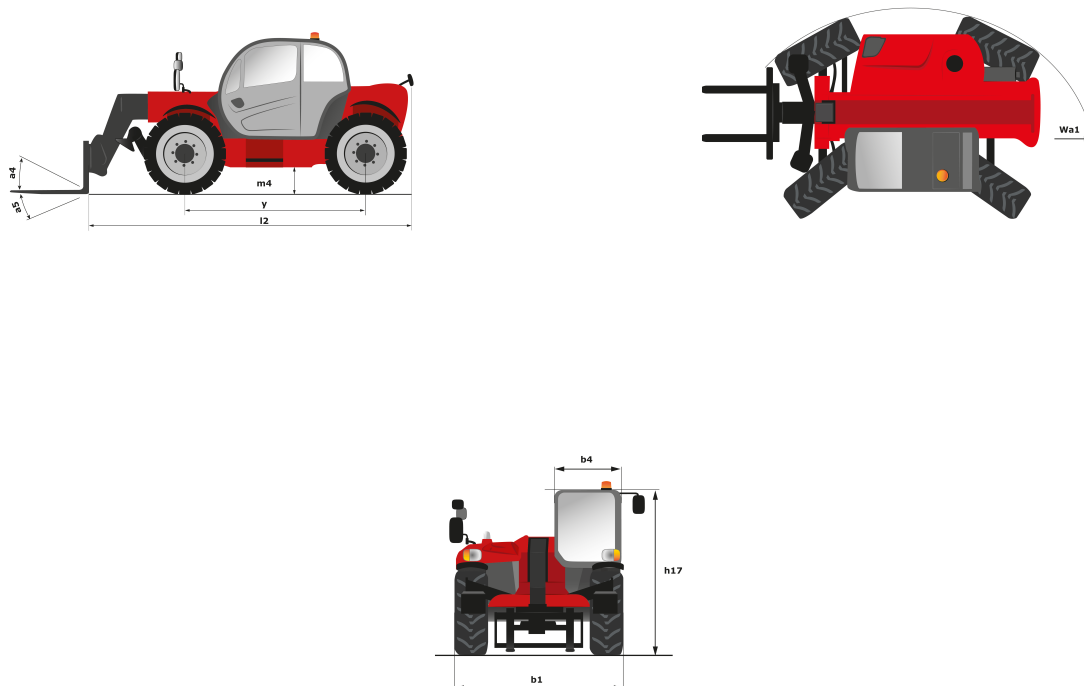

Technisches Datenblatt

MT 1440

Teleskoplader

Leistungsvermögen	Metrisch
Max. Tragkraft	4000 kg
Max. Hubhöhe	13.53 m
Max. Reichweite	9.46 m
Losbrechkraft an Schaufel	8150 daN
Gewicht und Reifengröße	
l2 - Gesamtlänge mit Geräteträger	6.13 m
b1 - Gesamtbreite	2.37 m
h17 - Gesamthöhe	2.45 m
y - Radstand	3.07 m
m4 - Bodenfreiheit	0.37 m
Wa1 - Wenderadius (Radaußenseite)	3.97 m
Leergewicht (mit Gabeln)	11200 kg
Standardreifen	Luftbereifung
Standardgabeln	1200x125x50
Leistungsdaten	
Heben	14 s
Senken	14 s
Teleskop ausfahren	19 s
Teleskop einfahren	15 s
Ankippen	5 s
Auskippen	5 s
Antrieb	
Hersteller	Perkins
Umweltschutznormen	Stage IV / Tier 4 Final
Zylinderzahl - Hubraum	4 - 3400 cm ³
Leistung	100 PS / 75 kW
Max. Drehmoment	430 Nm bei 1400 rpm
Zugkraft mit Last	10700 daN
Getriebe	
Typ	Drehmomentwandler
Feststellbremse	Automatisch negativ
Betriebsbremse	Im Ölbad laufende Mehrscheiben an Vorder- und Hinterachse
Hydraulik	
Pumpenart	Zahnradpumpe
Hydraulikfördermenge - Druck	170 l/min - 270 bar
Tank	
Motoröl	13 l
Hydrauliköl	135 l
Kraftstoff	140 l
Geräuschemission und Vibration	
Geräuschpegel am Fahrerstand (LpA)	78 dB(A)
Umgebungsgeräusch LwA	103 dB(A)
Schwingungsbelastung Hand/Arm	2.5 m/s ²
Verschiedenes	
Lenkräder/Antriebsräder	4 / 4
Sicherheit	Norm EN 15000
Steuerungen	JSM

Traglasttabellen

Maschine auf Rädern mit Gabeln - mit Niveau-Ausgleich

Siège Social
430 rue de l'Aubinière - 44150 Ancenis Cedex - France
Tel: +33(0)2 40 09 10 11 - Fax: +33 (0)2 40 09 10 97
www.manitou.com