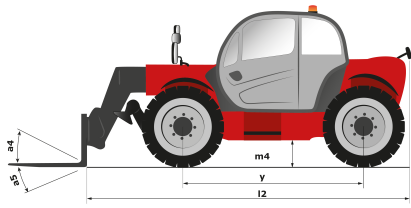

# **MT 1033 EASY**

Teleskoplader

Leistungsvermögen	Metrisch
Max. Tragkraft	3300 kg
Max. Hubhöhe	9.98 m
Max. Reichweite	7.15 m
Losbrechkraft an Schaufel	5330 daN
Gewicht und Reifengröße	
l2 - Gesamtlänge mit Geräteträger	4.93 m
b1 - Gesamtbreite	2.33 m
h17 - Gesamthöhe	2.30 m
y - Radstand	2.69 m
m4 - Bodenfreiheit	0.45 m
b4 - Gesamtbreite mit Kabine	0.89 m
Wa1 - Wenderadius (Radaußenseite)	3.80 m
Leergewicht (mit Gabeln)	7790 kg
Standardreifen	400/80 - 24 - 162A8 - Alliance
Standardgabeln	1200x125x45
Leistungsdaten	
Heben	6.70 s
Senken	5.40 s
Teleskop ausfahren	13.60 s
Teleskop einfahren	8.70 s
Ankippen	2.70 s
Auskippen	2.30 s
Antrieb	
Hersteller	Deutz
Umweltschutznormen	Stage 5 / Tier IV Final
Modell	TD 3.6 L
Zylinderzahl - Hubraum	4 - 3621 cm <sup>3</sup>
Leistung	75 PS / 55.40 kW
Max. Drehmoment	340 Nm bei 1600 rpm
Zugkraft mit Last	8580 daN
Getriebe	
Typ	Drehmomentwandler
Anzahl Übersetzungen (vorwärts/rückwärts)	4/4
Max. Fahrgeschwindigkeit (variabel abhängig von geltenden Gesetzen)	25 km/h
Feststellbremse	Manuelle Feststellbremse
Betriebsbremse	Im Ölbad laufende, hydraulische Mehrscheiben an Vorder- und Hinterachse
Hydraulik	
Pumpenart	Zahnradpumpe
Hydraulikfördermenge - Druck	92.70 l/min - 250 bar
Tank	
Motoröl	10 l
Hydrauliköl	128 l
Kraftstoff	120 l
Geräuschemission und Vibration	
Geräuschpegel am Fahrerstand (LpA)	79 dB(A)
Umgebungsgeräusch LwA	104 dB(A)
Schwingungsbelastung Hand/Arm	<2.5 m/s <sup>2</sup>
Verschiedenes	
Lenkräder/Antriebsräder	4 / 4
Sicherheit	Norm EN 15000 Kabine ROPS - FOPS Level 2
Steuerungen	JSM