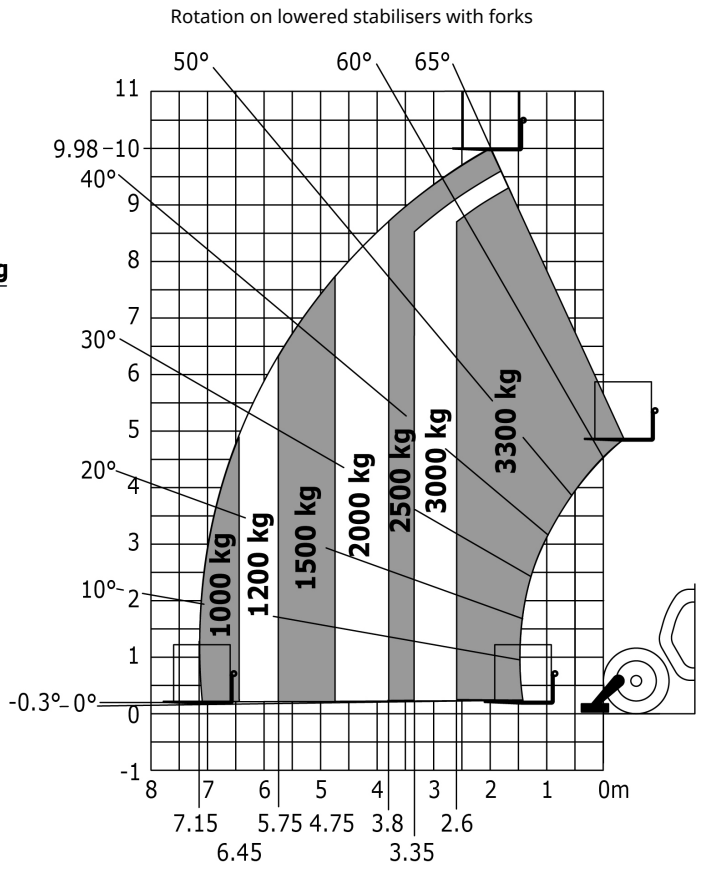

Traglasttabellen