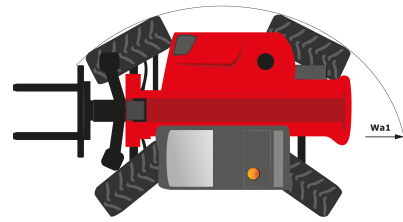

# **MT 1033 EASY**

Teleskoplader

Leistungsvermögen	Metrisch
Max. Tragkraft	3300 kg
Max. Hubhöhe	9.98 m
Max. Reichweite	7.15 m
Losbrechkraft an Schaufel	5330 daN
Gewicht und Reifengröße	
l2 - Gesamtlänge mit Geräteträger	4.93 m
b1 - Gesamtbreite	2.33 m
h17 - Gesamthöhe	2.30 m
y - Radstand	2.69 m
m4 - Bodenfreiheit	0.45 m
b4 - Gesamtbreite mit Kabine	0.89 m
Wa1 - Wenderadius (Radaußenseite)	3.80 m
Leergewicht (mit Gabeln)	7790 kg
Standardreifen	400/80 - 24 - 162A8 - Alliance
Standardgabeln	1200x125x45
Leistungsdaten	
Heben	6.70 s
Senken	5.40 s
Teleskop ausfahren	13.60 s
Teleskop einfahren	8.70 s
Ankippen	2.70 s
Auskippen	2.30 s
Antrieb	
Hersteller	Deutz
Umweltschutznormen	Stage 5 / Tier IV Final
Modell	TD 3.6 L
Zylinderzahl - Hubraum	4 - 3621 cm <sup>3</sup>
Leistung	75 PS / 55.40 kW
Max. Drehmoment	340 Nm bei 1600 rpm
Zugkraft mit Last	8580 daN
Getriebe	
Typ	Drehmomentwandler
Anzahl Übersetzungen (vorwärts/rückwärts)	4/4
Max. Fahrgeschwindigkeit (variabel abhängig von geltenden Gesetzen)	25 km/h
Feststellbremse	Manuelle Feststellbremse
Betriebsbremse	Im Ölbad laufende, hydraulische Mehrscheiben an Vorder- und Hinterachse
Hydraulik	
Pumpenart	Zahnradpumpe
Hydraulikfördermenge - Druck	92.70 l/min - 250 bar
Tank	
Motoröl	10 l
Hydrauliköl	128 l
Kraftstoff	120 l
Geräuschemission und Vibration	
Geräuschpegel am Fahrerstand (LpA)	79 dB(A)
Umgebungsgeräusch LwA	104 dB(A)
Schwingungsbelastung Hand/Arm	<2.5 m/s <sup>2</sup>
Verschiedenes	
Lenkräder/Antriebsräder	4 / 4
Sicherheit	Norm EN 15000 Kabine ROPS - FOPS Level 2
Steuerungen	JSM