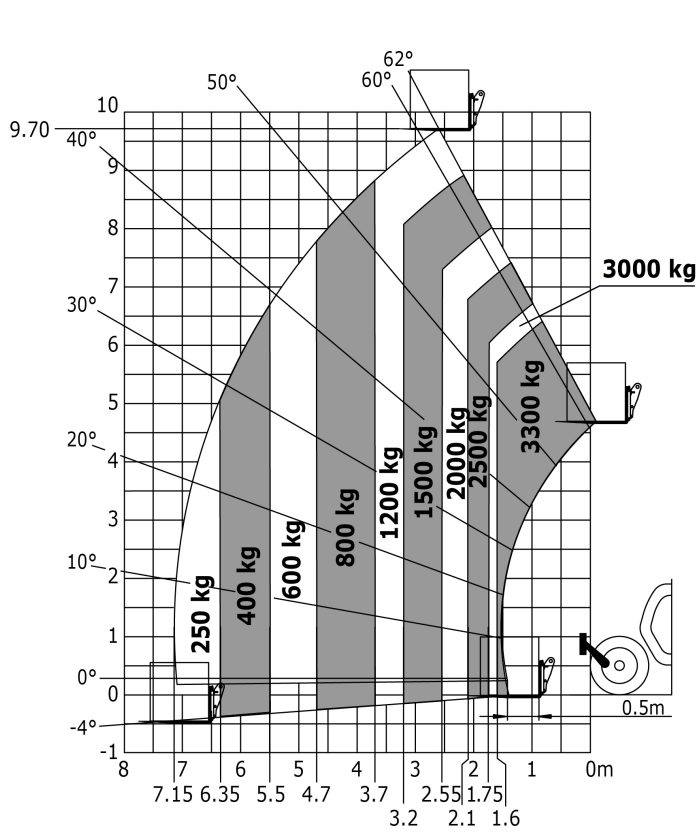

Traglasttabellen