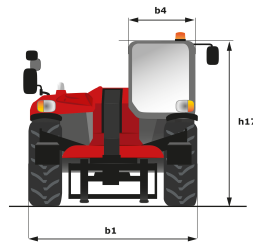

# **MT 1033 EASY**

Teleskoplader

Leistungsvermögen	Metrisch
Max. Tragkraft	3300 kg
Max. Hubhöhe	9.98 m
Max. Reichweite	7.15 m
Losbrechkraft an Schaufel	5330 daN
Gewicht und Reifengröße	
l2 - Gesamtlänge mit Geräteträger	4.93 m
b1 - Gesamtbreite	2.33 m
h17 - Gesamthöhe	2.30 m
y - Radstand	2.69 m
m4 - Bodenfreiheit	0.45 m
b4 - Gesamtbreite mit Kabine	0.89 m
Wa1 - Wenderadius (Radaußenseite)	3.80 m
Leergewicht (mit Gabeln)	7790 kg
Standardreifen	400/80 - 24 - 162A8 - Alliance
Standardgabeln	1200x125x45
Leistungsdaten	
Heben	6.70 s
Senken	5.40 s
Teleskop ausfahren	13.60 s
Teleskop einfahren	8.70 s
Ankippen	2.70 s
Auskippen	2.30 s
Antrieb	
Hersteller	Deutz
Umweltschutznormen	Stage 5 / Tier IV Final
Modell	TD 3.6 L
Zylinderzahl - Hubraum	4 - 3621 cm <sup>3</sup>
Leistung	75 PS / 55.40 kW
Max. Drehmoment	340 Nm bei 1600 rpm
Zugkraft mit Last	8580 daN
Getriebe	
Typ	Drehmomentwandler
Anzahl Übersetzungen (vorwärts/rückwärts)	4/4
Max. Fahrgeschwindigkeit (variabel abhängig von geltenden Gesetzen)	25 km/h
Feststellbremse	Manuelle Feststellbremse
Betriebsbremse	Im Ölbad laufende, hydraulische Mehrscheiben an Vorder- und Hinterachse
Hydraulik	
Pumpenart	Zahnradpumpe
Hydraulikfördermenge - Druck	92.70 l/min - 250 bar
Tank	
Motoröl	10 l
Hydrauliköl	128 l
Kraftstoff	120 l
Geräuschemission und Vibration	
Geräuschpegel am Fahrerstand (LpA)	79 dB(A)
Umgebungsgeräusch LwA	104 dB(A)
Schwingungsbelastung Hand/Arm	<2.5 m/s <sup>2</sup>
Verschiedenes	
Lenkräder/Antriebsräder	4 / 4
Sicherheit	Norm EN 15000 Kabine ROPS - FOPS Level 2
Steuerungen	JSM